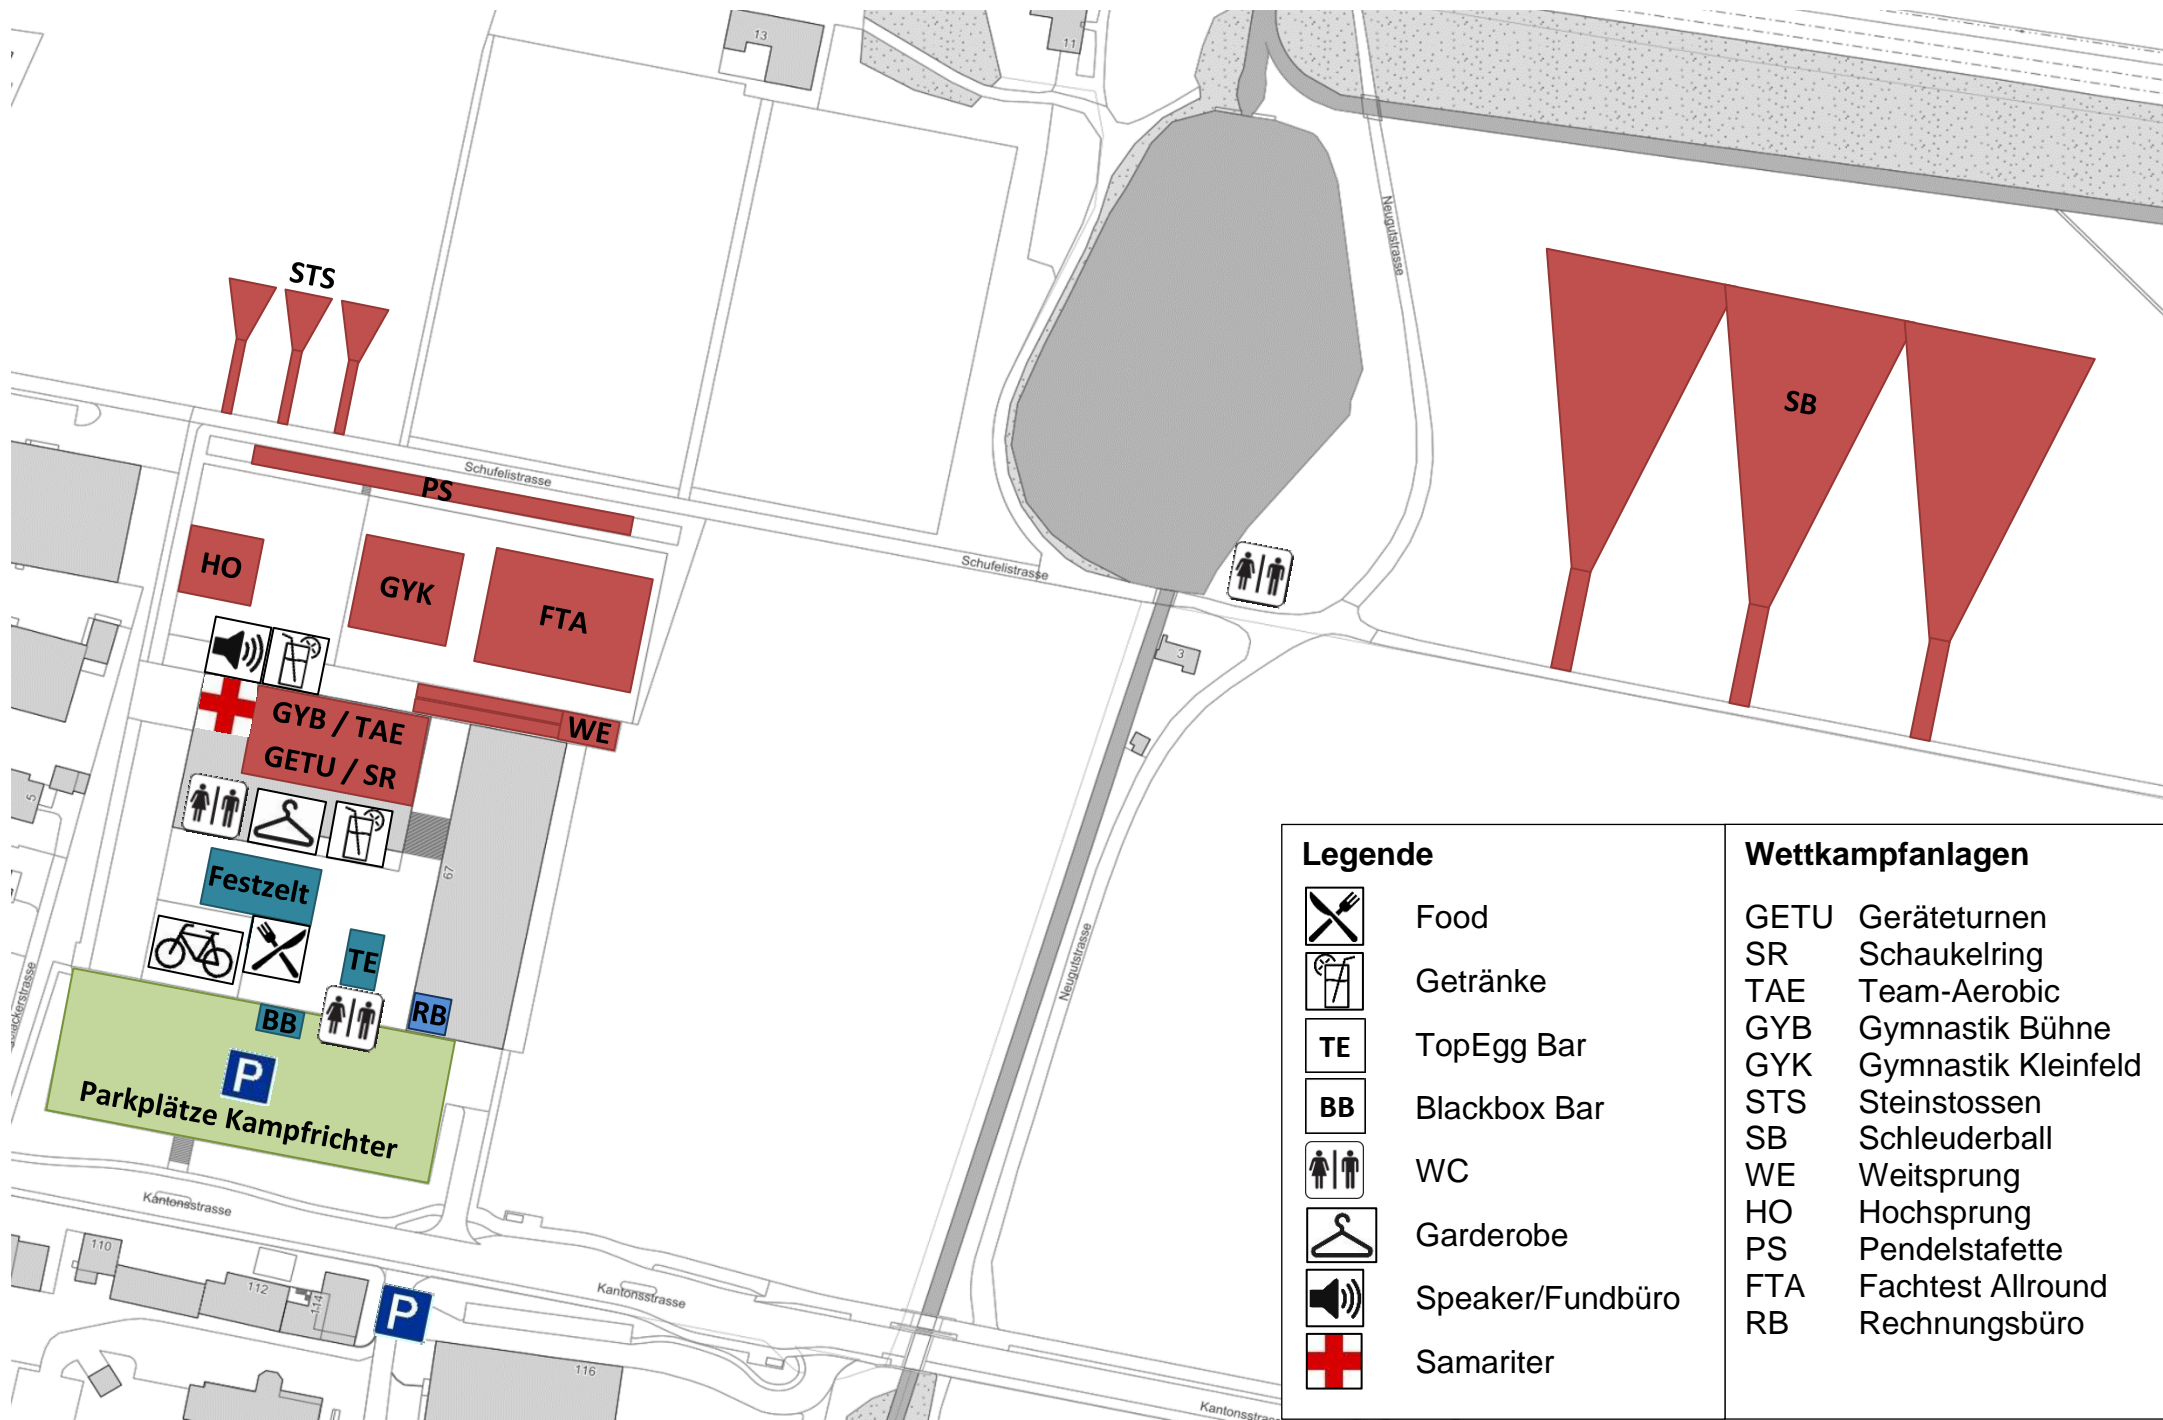

Anlageplan - Schlechtwetter Programm

Legende		Wettkampfanlagen	
	Food	GETU	Geräteturnen
	Getränke	SR	Schaukelring
	TopEgg Bar	TAE	Team-Aerobic
	Blackbox Bar	GYB	Gymnastik Bühne
	WC	GYK	Gymnastik Kleinfeld
	Garderobe	STS	Steinstossen
	Speaker/Fundbüro	SB	Schleuderball
	Samariter	WE	Weitsprung
		HO	Hochsprung
		PS	Pendelstafette
		FTA	Fachtst Allround
		RB	Rechnungsbüro